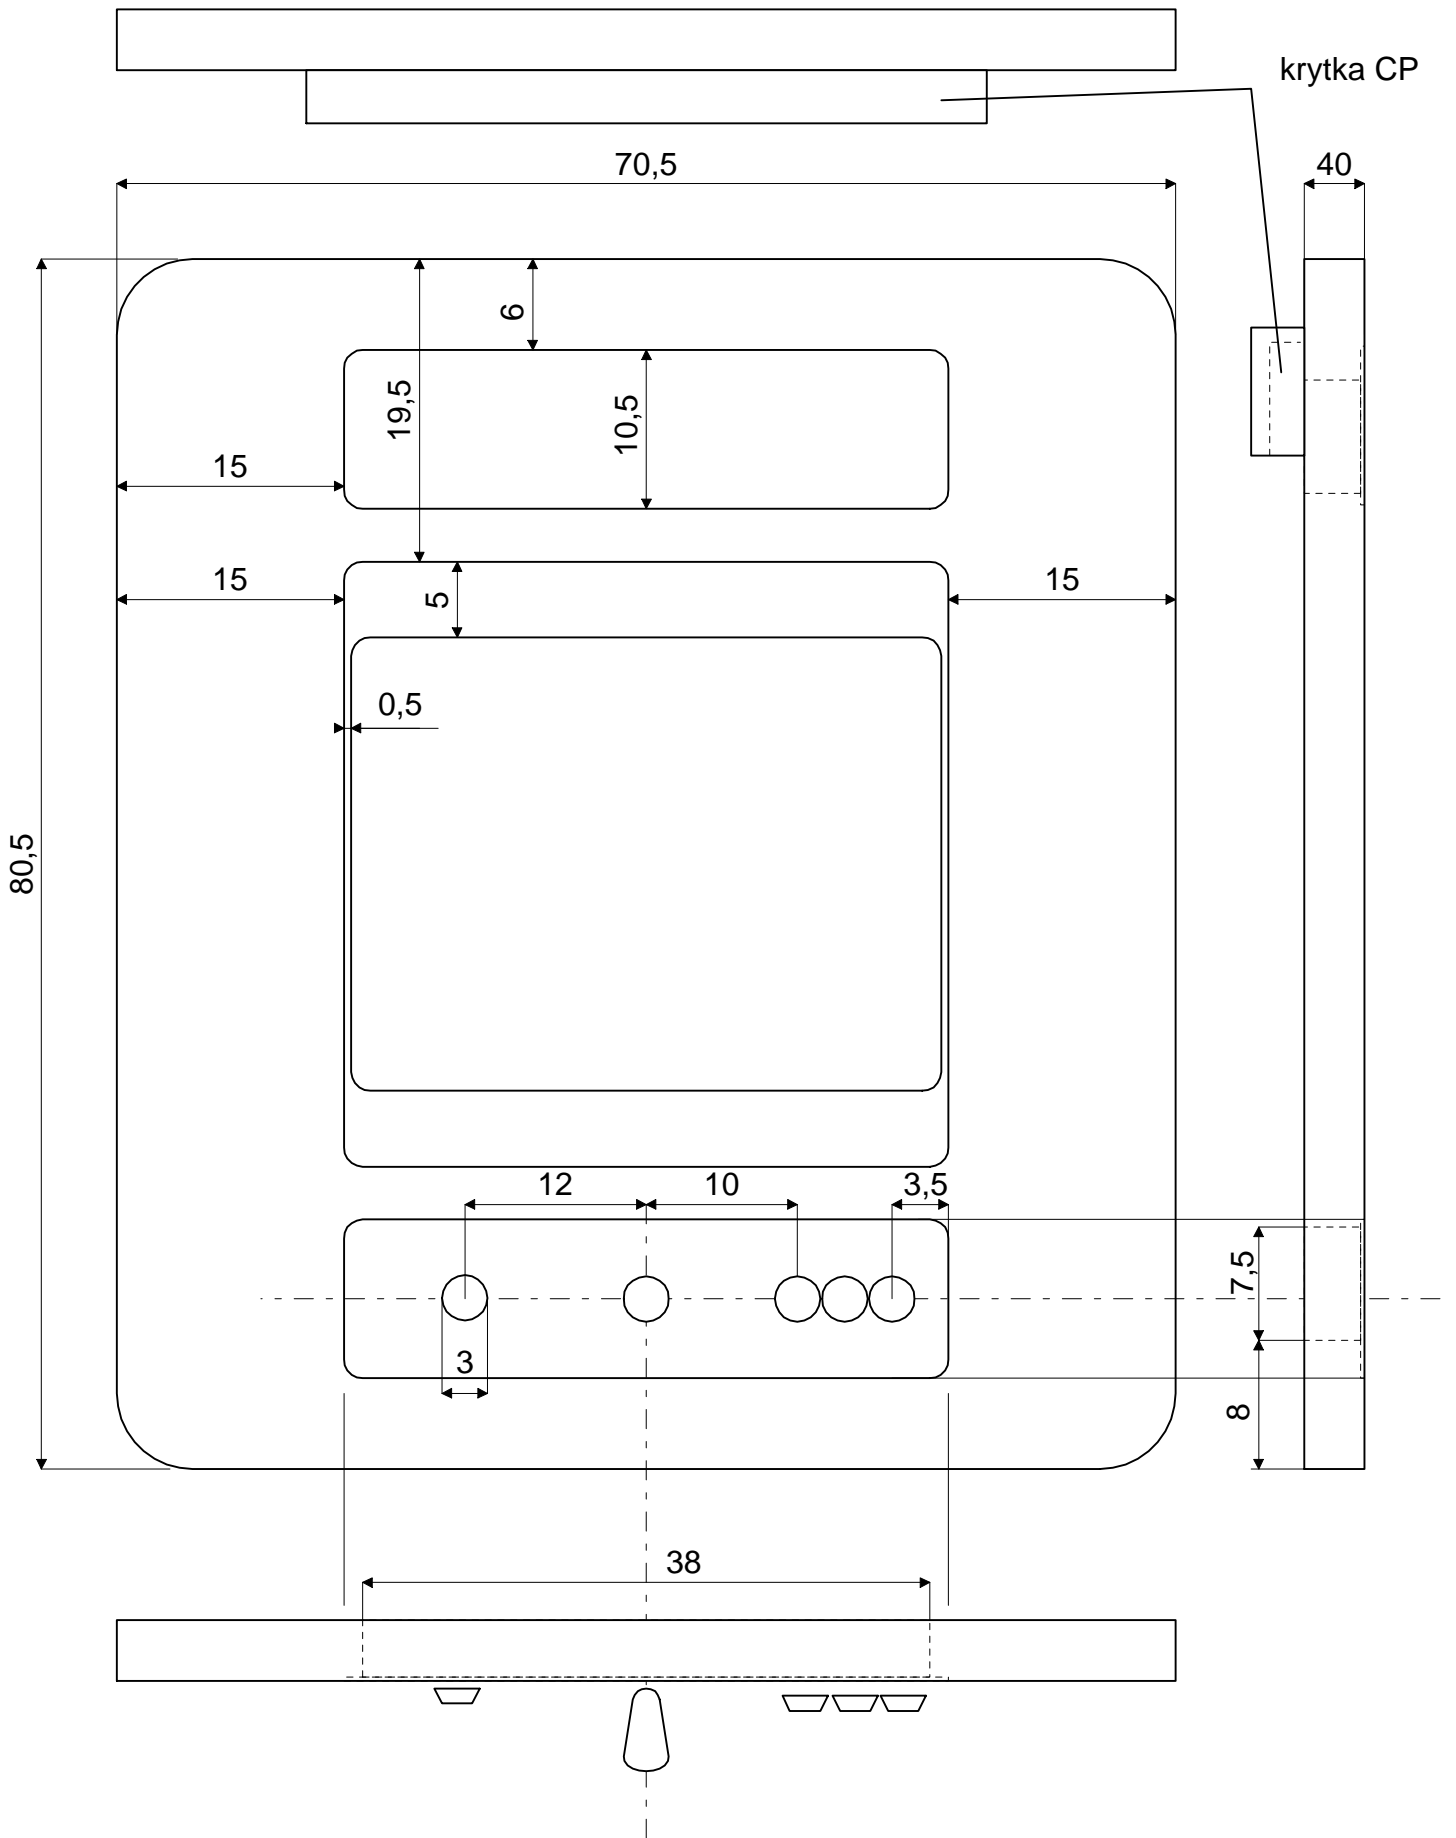

KONSTRUKČNÍ PLÁN STOLKOVÉHO ARCADE AUTOMATU Z RYCHNOVSKÉHO PLAYLANDU

přední díl
zadní díl

2x bočnice

55

55,5

kovová noha

dno

54