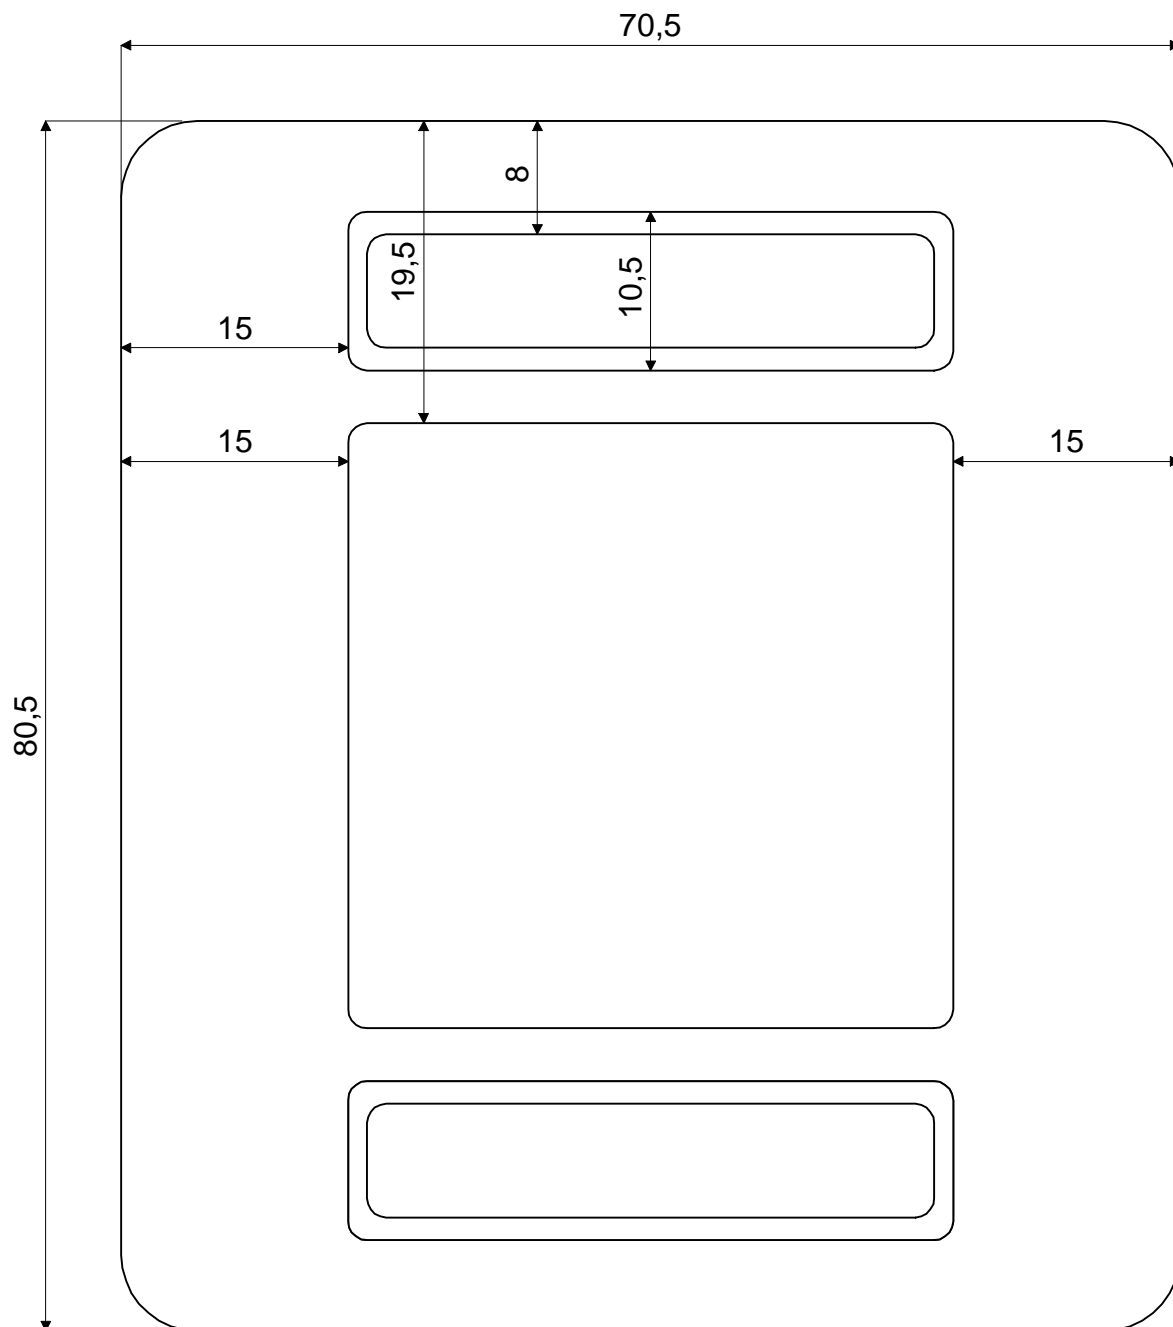

KONSTRUKČNÍ PLÁN STOLKOVÉHO ARCADE AUTOMATU Z RYCHNOVSKÉHO PLAYLANDU

přední díl
zadní díl

2x bočnice

55

55,5

kovová noha

dno

54