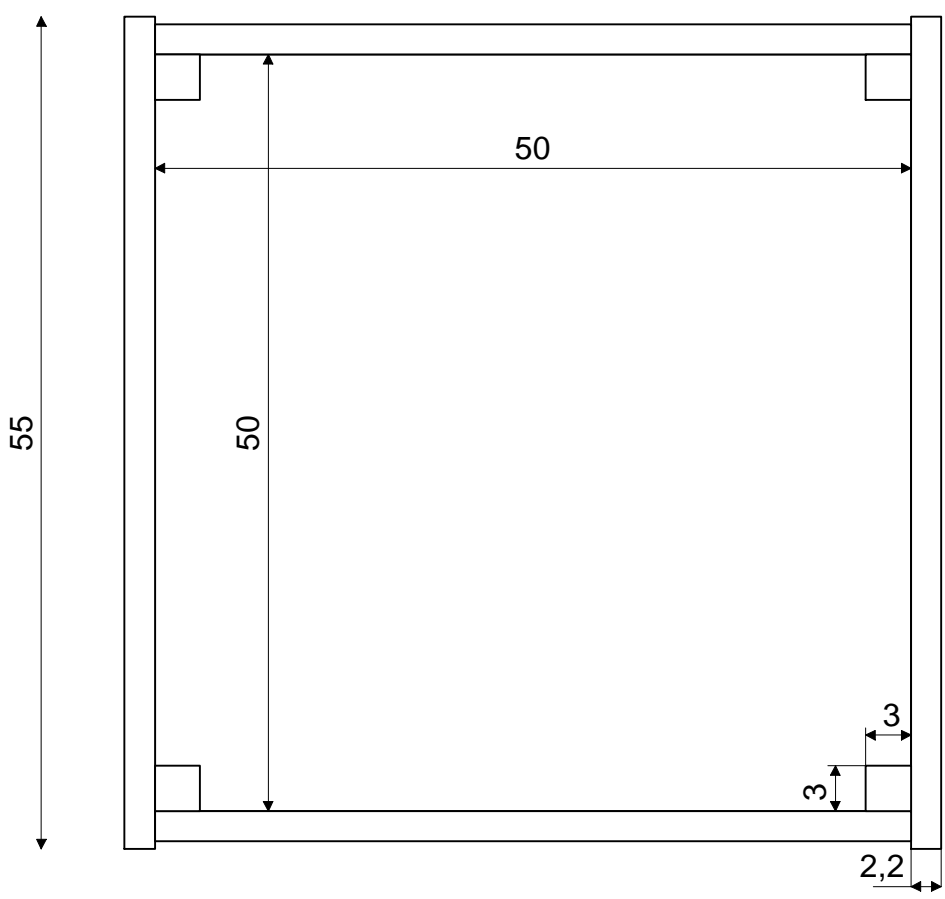

KONSTRUKČNÍ PLÁN STOLKOVÉHO ARCADE AUTOMATU Z RYCHNOVSKÉHO PLAYLANDU

přední díl
zadní díl

2x bočnice

55

55,5

kovová noha

dno

54