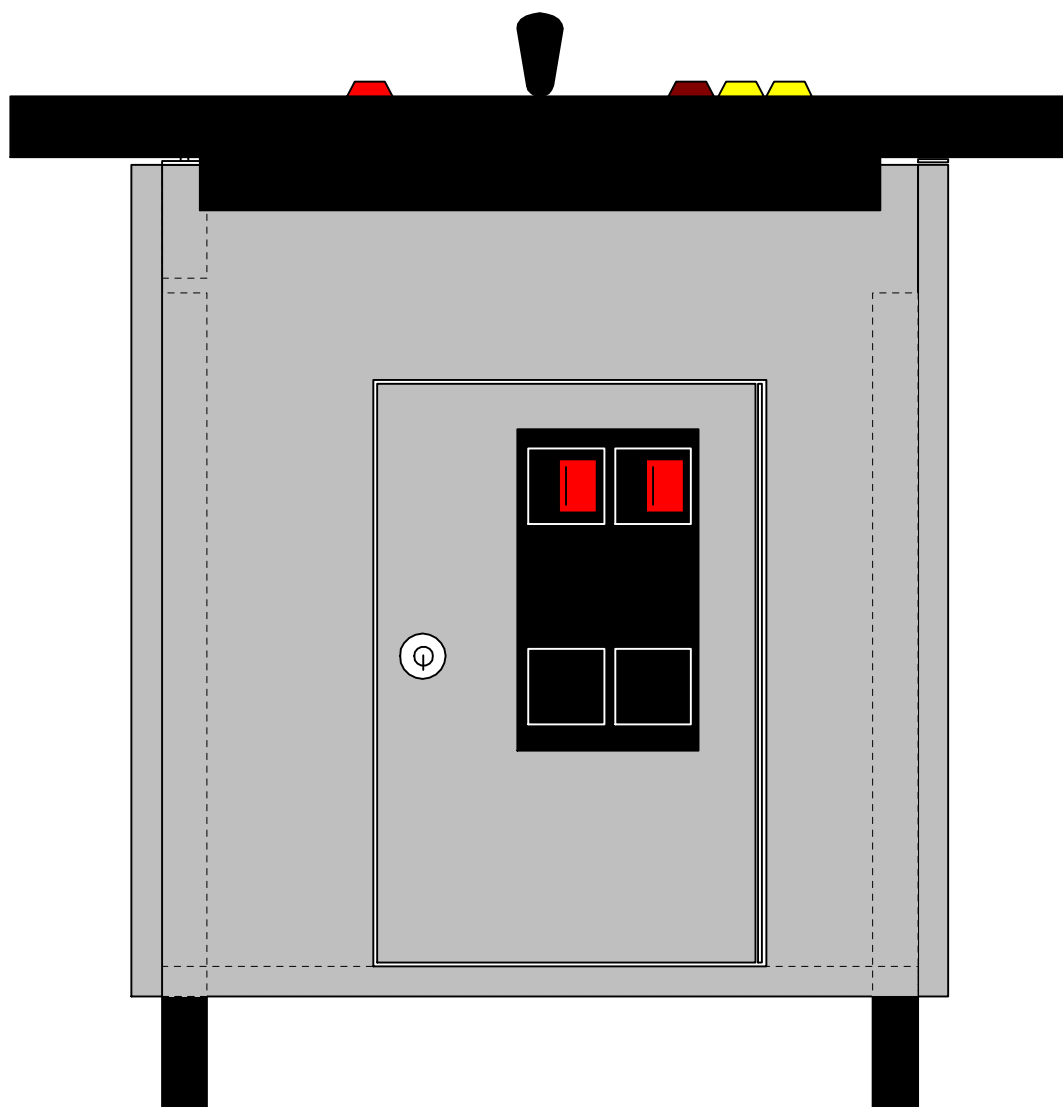

KONSTRUKČNÍ PLÁN STOLKOVÉHO ARCADE AUTOMATU Z RYCHNOVSKÉHO PLAYLANDU

přední díl
zadní díl

2x bočnice

55

55,5

kovová noha

dno

54