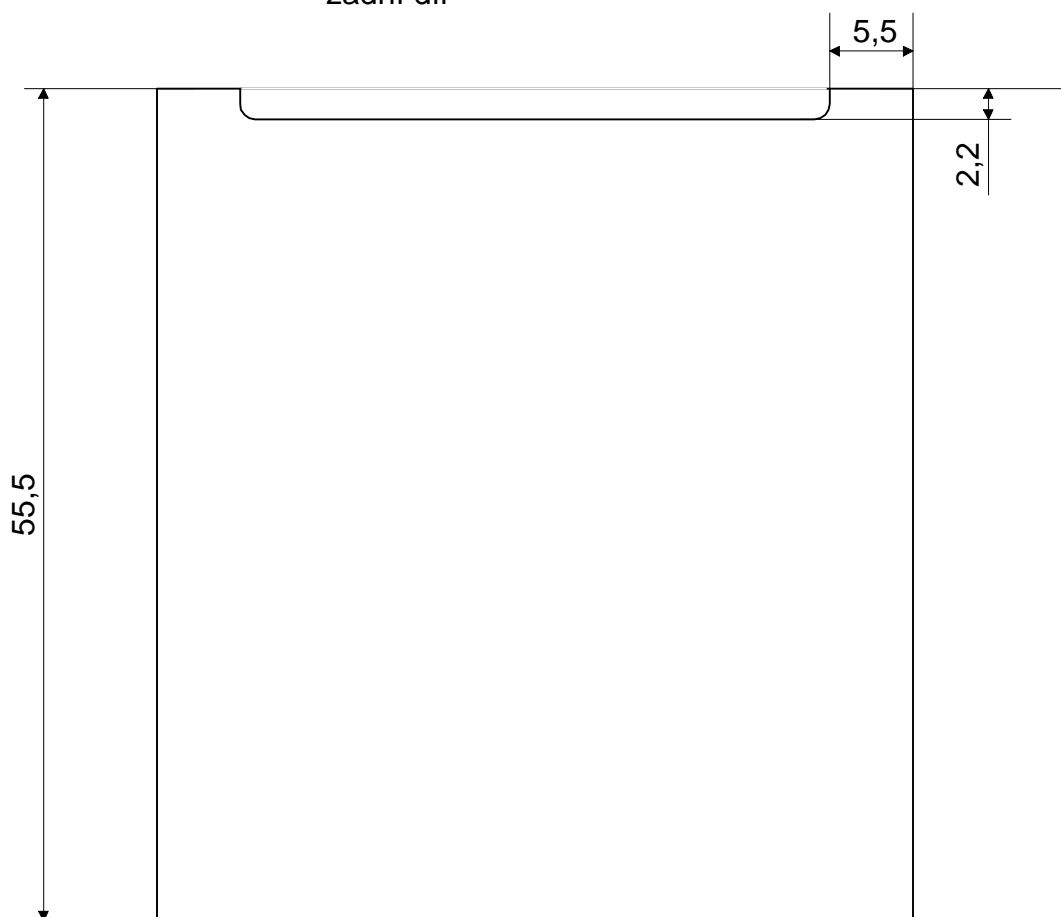

KONSTRUKČNÍ PLÁN STOLKOVÉHO ARCADE AUTOMATU Z RYCHNOVSKÉHO PLAYLANDU

přední díl
zadní díl

2x bočnice

55

55,5

kovová noha

dno

54