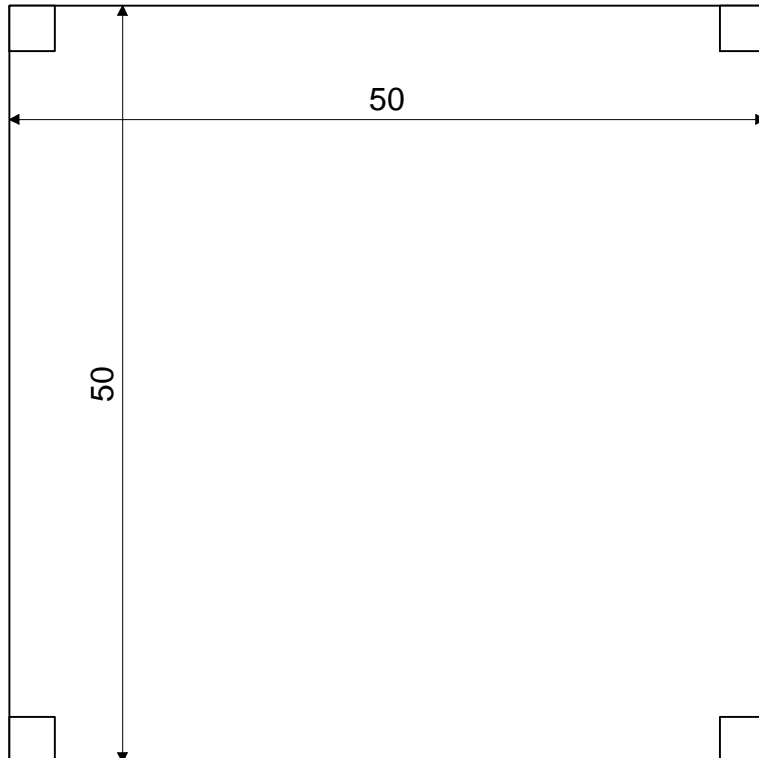

KONSTRUKČNÍ PLÁN STOLKOVÉHO ARCADE AUTOMATU Z RYCHNOVSKÉHO PLAYLANDU

přední díl
zadní díl

2x bočnice

55

55,5

kovová noha

dno

54