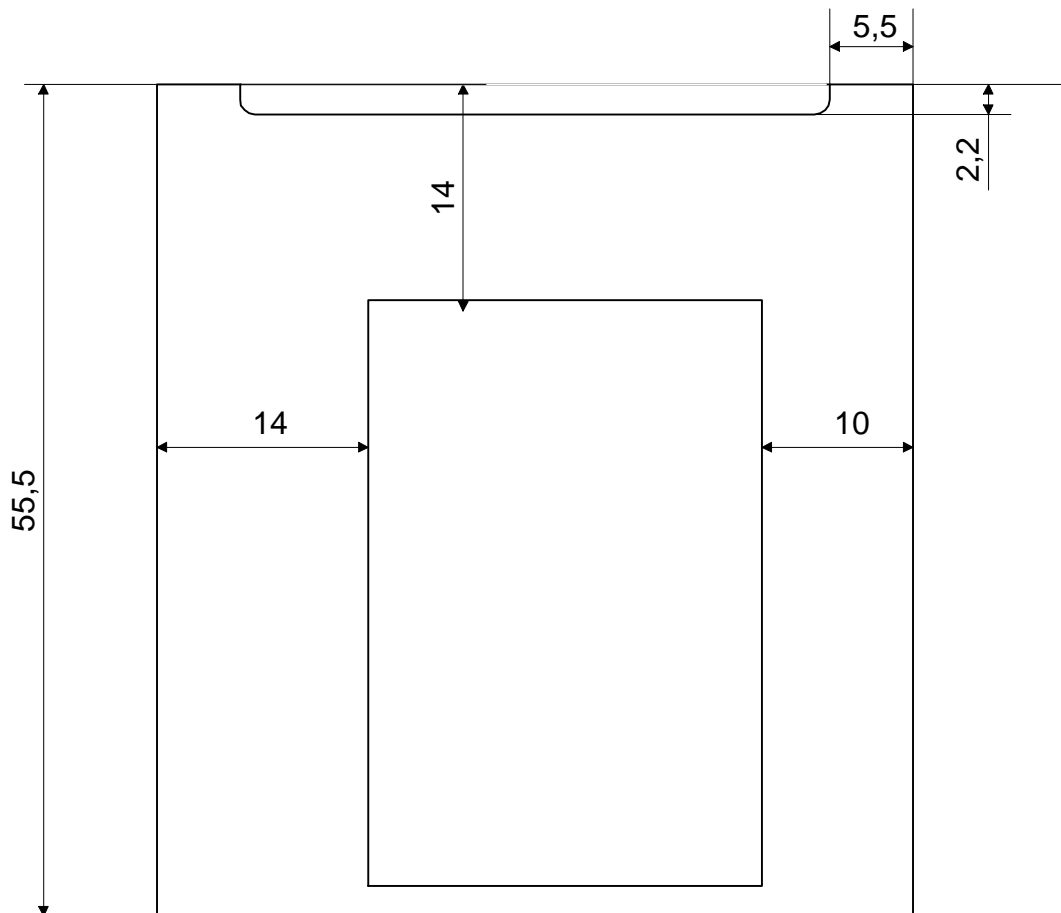

KONSTRUKČNÍ PLÁN STOLKOVÉHO ARCADE AUTOMATU Z RYCHNOVSKÉHO PLAYLANDU

přední díl
zadní díl

2x bočnice

55

55,5

kovová noha

dno

54