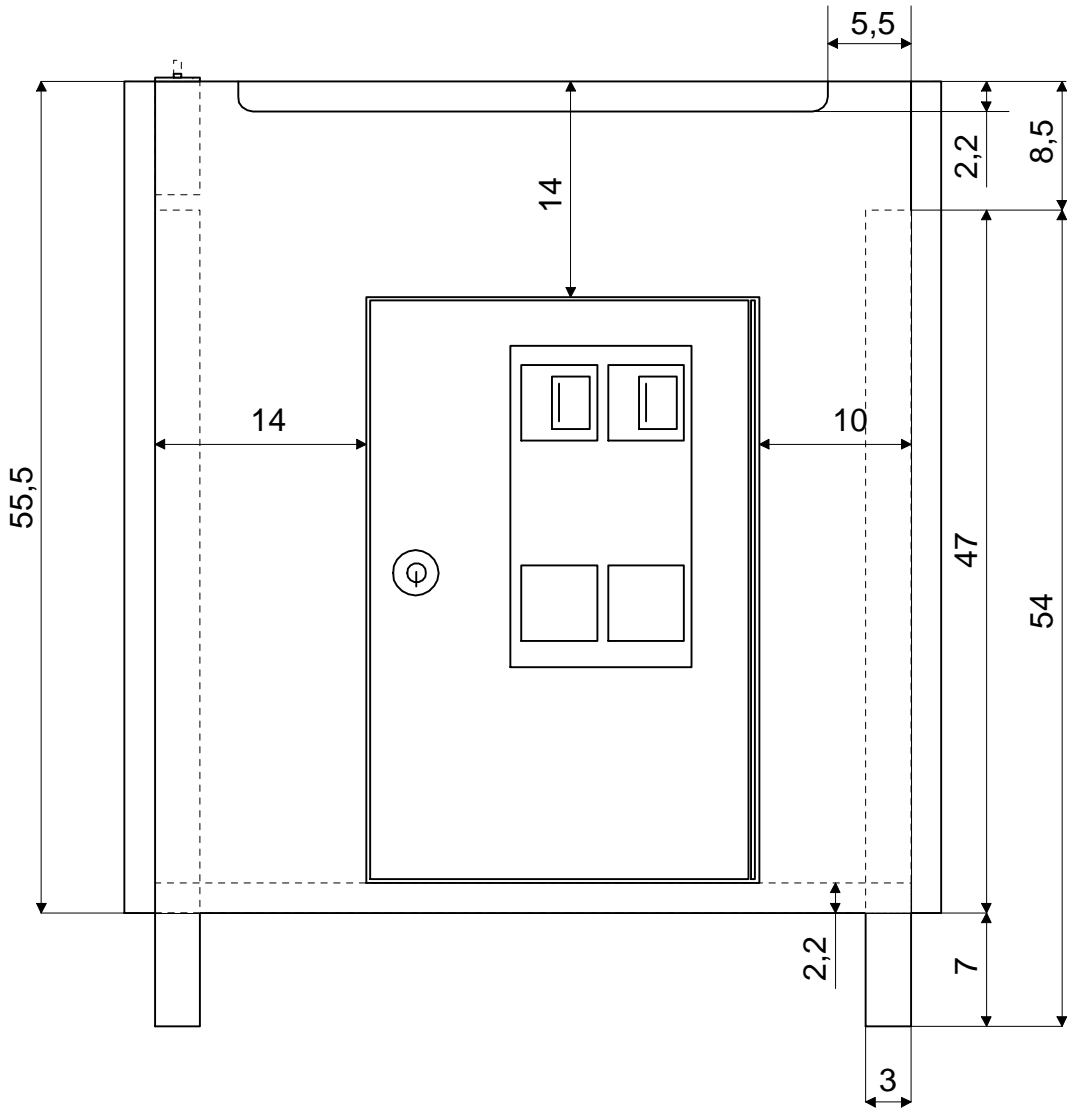

KONSTRUKČNÍ PLÁN STOLKOVÉHO ARCADE AUTOMATU Z RYCHNOVSKÉHO PLAYLANDU

přední díl
zadní díl

2x bočnice

55

55,5

kovová noha

dno

54